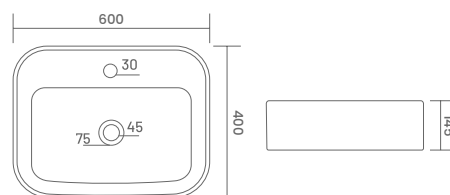

9000A DUKE
L 700, W 400, H 130mm

₹7,000

9000 CRYSTAL
L 600, W 350, H 120mm

₹6,000

9000B REGAL
L 600, W 400, H 145mm

₹6,000

9001 BLANCO
L 400, W 400, H 150mm

₹5,500