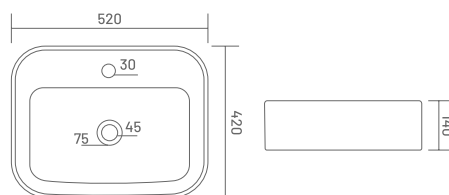

9004 ROTTO
L 440, W 350, H 140mm