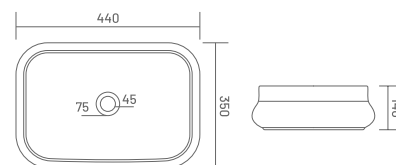

9002 LUCASO
L 600, W 400, H 120mm

₹6,500

9003 CUTE
L 520, W 420, H 140mm

₹5,500

9004 ROTTO
L 440, W 350, H 140mm

₹5,000

9005 RAYAN
L 430, W 335, H 130mm

₹3,000