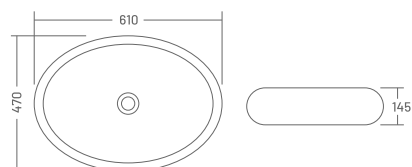

9006 LAVA
L 710, W 385, H 145mm

₹7,000

9007 AQURA
L 610, W 470, H 145mm

₹6,500

9008 CIAZ
L 610, W 420, H 115mm

₹6,000

9009 CERIO
L 625, W 430, H 125mm

₹6,500