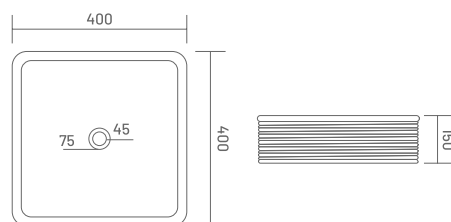

9000A DUKE
L 700, W 400, H 130mm

₹7,000

9000 CRYSTAL
L 600, W 350, H 120mm

₹6,000

9000B REGAL
L 600, W 400, H 145mm

₹6,000

9001 BLANCO
L 400, W 400, H 150mm

₹5,500