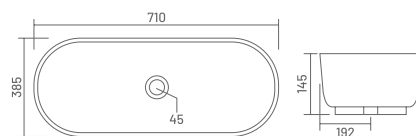

₹5,000

9005 RAYAN
L 430, W 335, H 130mm

₹3,000

9006 LAVA
L 710, W 385, H 145mm

₹7,000