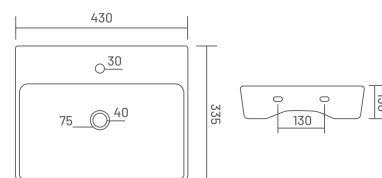

9002 LUCASO
L 600, W 400, H 120mm

₹6,500

9003 CUTE
L 520, W 420, H 140mm

₹5,500

9004 ROTTO
L 440, W 350, H 140mm

₹5,000

9005 RAYAN
L 430, W 335, H 130mm

₹3,000