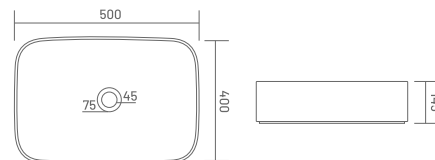

9011 CLASSY
L 415, W 415, H 115mm