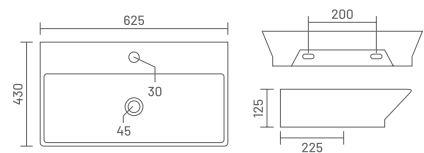

9006 LAVA
L 710, W 385, H 145mm

₹7,000

9007 AQURA
L 610, W 470, H 145mm

₹6,500

9008 CIAZ
L 610, W 420, H 115mm

₹6,000

9009 CERIO
L 625, W 430, H 125mm

₹6,500