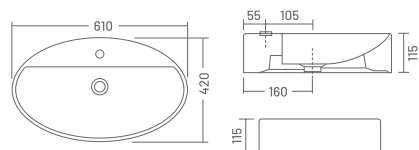

9006 LAVA
L 710, W 385, H 145mm

₹7,000

9007 AQURA
L 610, W 470, H 145mm

₹6,500

9008 CIAZ
L 610, W 420, H 115mm

₹6,000

9009 CERIO
L 625, W 430, H 125mm

₹6,500