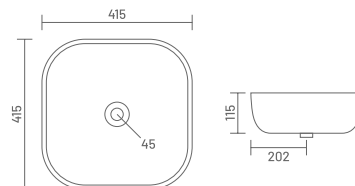

9002 LUCASO
L 600, W 400, H 120mm

₹6,500

9003 CUTE
L 520, W 420, H 140mm

₹5,500

9004 ROTTO
L 440, W 350, H 140mm

₹5,000

9005 RAYAN
L 430, W 335, H 130mm

₹3,000

9006 LAVA
L 710, W 385, H 145mm

₹7,000

9007 AQURA
L 610, W 470, H 145mm

₹6,500

9008 CIAZ
L 610, W 420, H 115mm

₹6,000

9009 CERIO
L 625, W 430, H 125mm

₹6,500

9010A RICA
L 500, W 400, H 145mm

₹4,200

9011 CLASSY
L 415, W 415, H 115mm

₹4,500

9012 SARA
L 435, W 435, H 125mm

₹4,500

9013 CYBER
L 450, W 325, H 150mm

₹4,500